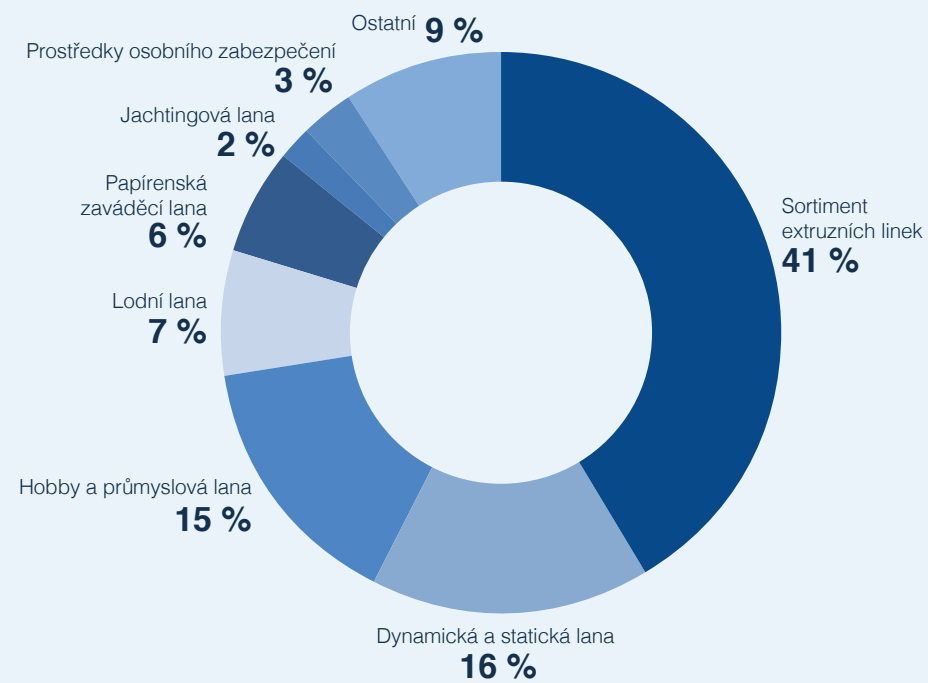

PODÍL PRODEJE