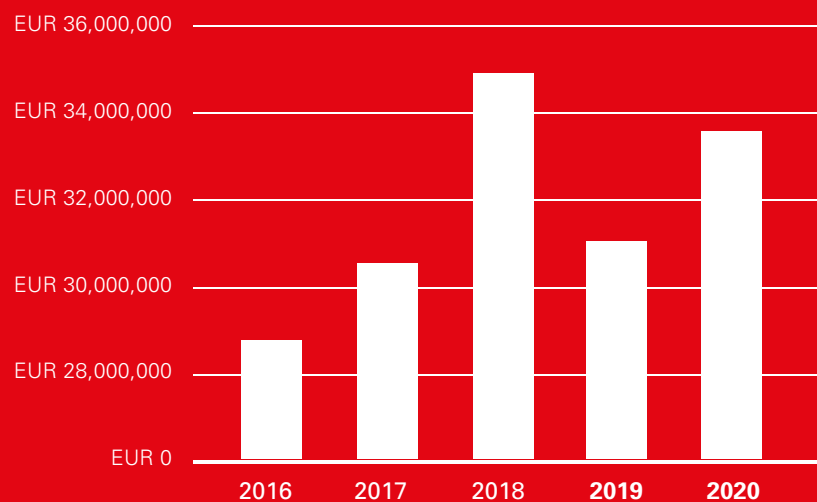

OBRAT SKUPINY LANEX