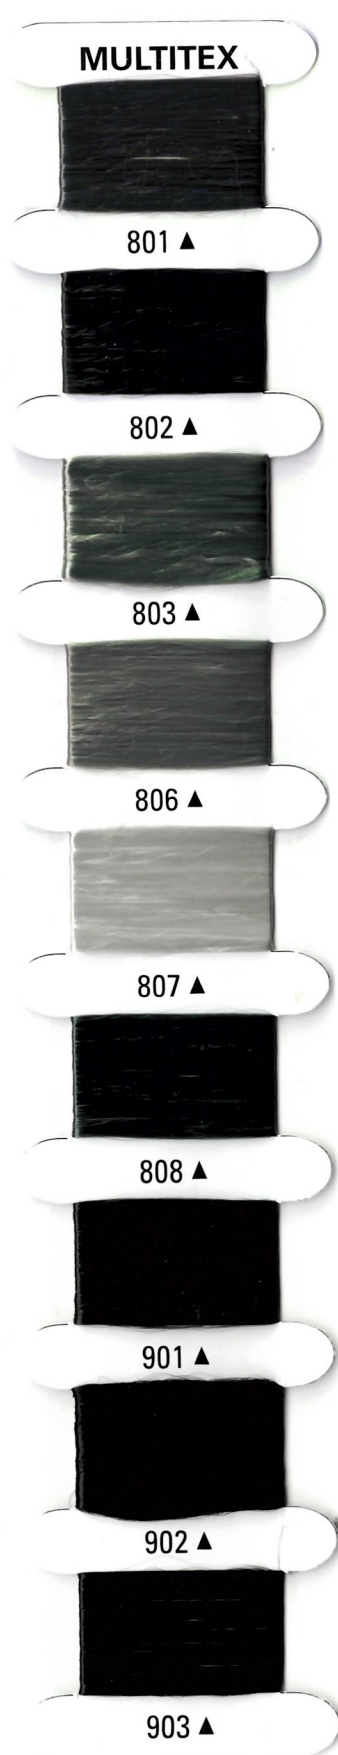

Colour card / Farbkarte

<p>MULTITEX</p> <p>001 ▲</p> <p>002 ▲</p> <p>003 ▲</p> <p>102 ▲</p> <p>103 ▲</p> <p>106 ▲</p> <p>203 ▲</p> <p>205 ▲</p> <p>301 ▲</p>	<p>LUMINOUS PP FIBRE</p> <hr/> <p>LEUCHTENDE PP-FASER</p>	<p>MULTITEX</p> <p>302 ▲</p> <p>303 ▲</p> <p>306 ▲</p> <p>307 ▲</p> <p>308 ▲</p> <p>400 ▲</p> <p>402 ▲</p> <p>403 ▲</p> <p>404 ▲</p>	<p>FLUORESCENT FLUORESZIEREND</p>	<p>MULTITEX</p> <p>501 ▲</p> <p>503 ▲</p> <p>504 ▲</p> <p>505 ▲</p> <p>507 ▲</p> <p>509 ▲</p> <p>511 ▲</p> <p>601 ▲</p> <p>602 ▲</p>	<p>FLUORESCENT FLUORESZIEREND</p>
---	---	---	---------------------------------------	---	---------------------------------------

This colour shade card is a general guide only, physical samples can be sent upon your request.

Dies ist nur eine annähernde Farbtönenmusterkarte, auf Verlangen können wir Ihnen physische Muster zusenden.

Standard bobbin weight: 4,8 – 5,3 kg / **height:** 250 mm / **diameter:** 220 mm / **count range:** 466 – 3300 dtex

This colour shade card is a general guide only, physical samples can be sent upon your request.
 Dies ist nur eine annähernde Farbtourenkarte, auf Verlangen können wir Ihnen physische Muster zusenden.